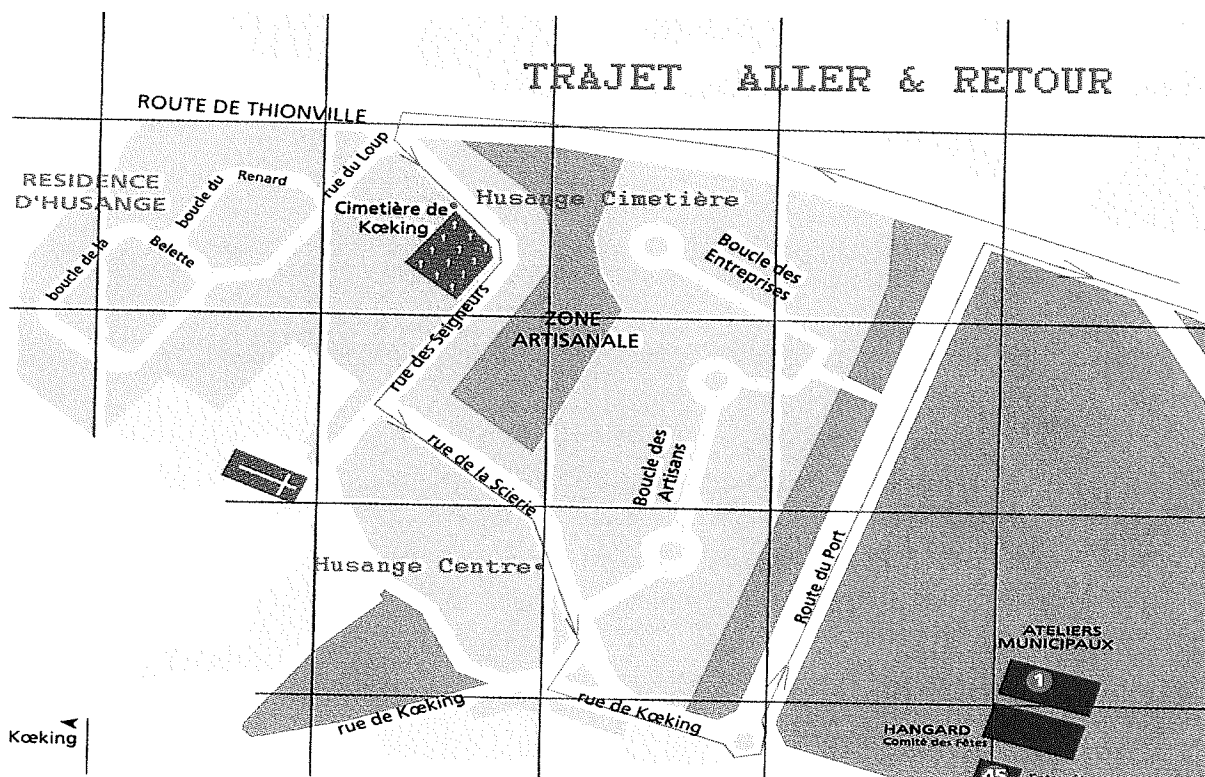

Ce service fonctionne uniquement pour les périodes scolaires 2018 / 2019

ALLER		Arrêts	RETOUR		
1	2		3	4	5
L à V	L Ma J V		L Ma J V	L Ma J V	Mer
7h43	7h57	mise en place du car			
7h45	8h02	HUSANGE Cimetière			
7h46	8h03	HUSANGE Centre			
		HUSANGE Centre	16h16	16h41	12h11
		HUSANGE Cimetière	16h15	16h40	12h10
7h52		CATTENOM arrêt RD1 collège		16h35	12h05
	8H08	CATTENOM arrêt RD1 primaire	16h10		
		mise en place du car	16h00	16h30	12h00

primaire
 collège

titre de transport émis par la ville de Cattenom